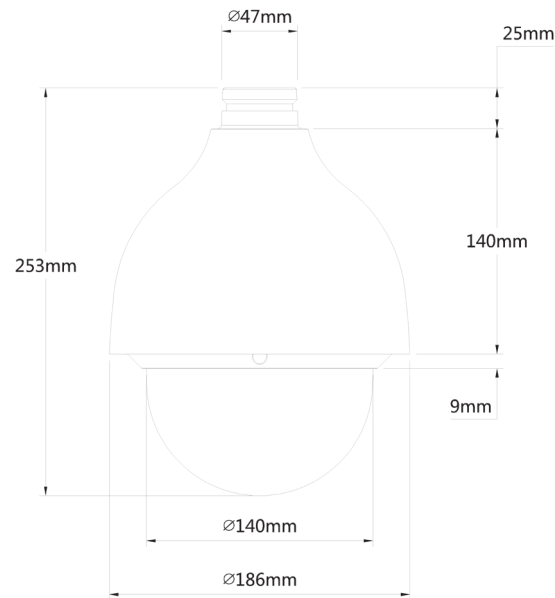

* Карта памяти в комплект поставки не входит

Торговая марка ActiveCam принадлежит крупной международной компании DSSL - производителю систем видеонаблюдения. Продукция компании DSSL представлена в филиалах и дилерских центрах на всей территории РФ, странах СНГ и Европы. В каждом представительстве функционируют поддержка и консультации. Сегодня ActiveCam - это бренд международного уровня, включающий в себя видеокamеры и оптику для аналоговых и цифровых систем видеонаблюдения, созданных на базе инновационных технологий Active. В собственной научно-технической лаборатории специалисты отслеживают, анализируют технологические новинки рынка и применяют инновационные решения в своих продуктах. Принципиальной задачей разработчиков является осуществление совместимости с решающим большинством существующего оборудования для систем видеонаблюдения.

Подключение

Для начала работы с IP-камерой ActiveCam необходим ПК, подключенный к локальной сети, с установленной ОС Windows и браузером Internet Explorer версии 8 или выше.

1. Подключите камеру к сети.
2. При подключении камеры через коммутатор, не поддерживающий PoE+, подключите к разъему питания сетевой адаптер 24В AC.

Размеры

Примечания

Блок питания должен соответствовать требованиям: выходное напряжение, ток, полярности и рабочая температура. При использовании камеры в условиях грозы обратите внимание на наличие громоотвода или отключите разъем питания. Избегайте использования устройств при слишком высоких или слишком низких температурах. Не устанавливайте камеру вблизи радиаторов и обогревателей. Не направляйте объектив камеры на солнце или яркие объекты. Это может повредить матрицу.

Настройка IP-адреса камеры:

Для подключения к IP-камере, ПК должен находиться в той же локальной сети, что и камера. При этом IP-адрес камеры, компьютера и любых других устройств в сети не должны совпадать.

Сетевые настройки IP-камеры по умолчанию:

- IP-адрес камеры: 192.168.1.188;
- Маска подсети: 255.255.0.0;
- Шлюз: 192.168.1.1;
- HTTP-порт: 80;
- имя пользователя: admin;
- пароль: admin.

Пример сетевых настроек ПК:

- IP-адрес: 192.168.1.10;
- Маска подсети: 255.255.0.0.

Существует три варианта настройки камеры:

1. Сменить IP-адрес камеры вручную.
  Для этого запустите Internet Explorer, подключитесь к IP-камере и введите имя пользователя. Зайдите в соответствующий пункт меню и смените сетевые настройки IP-камеры.
2. Настроить IP-адрес камеры с помощью утилиты быстрой конфигурации, которую можно скачать с сайта www.dssl.ru в разделе Программное обеспечение.
3. Изменить настройки IP-камеры используя профессиональное ПО TRASSIR.

Срок службы данного изделия составляет 5 лет.

Подробную инструкцию по настройке камеры и условиях предоставления гарантийного сервиса смотрите в руководстве пользователя, которое можно скачать с сайта www.dssl.ru в разделе Техническая документация.

К каждой приобретенной камере ActiveCam прилагается право воспользоваться одной бесплатной лицензией TRASSIR! Подробное описание о возможностях ПО TRASSIR читайте на сайте www.dssl.ru.