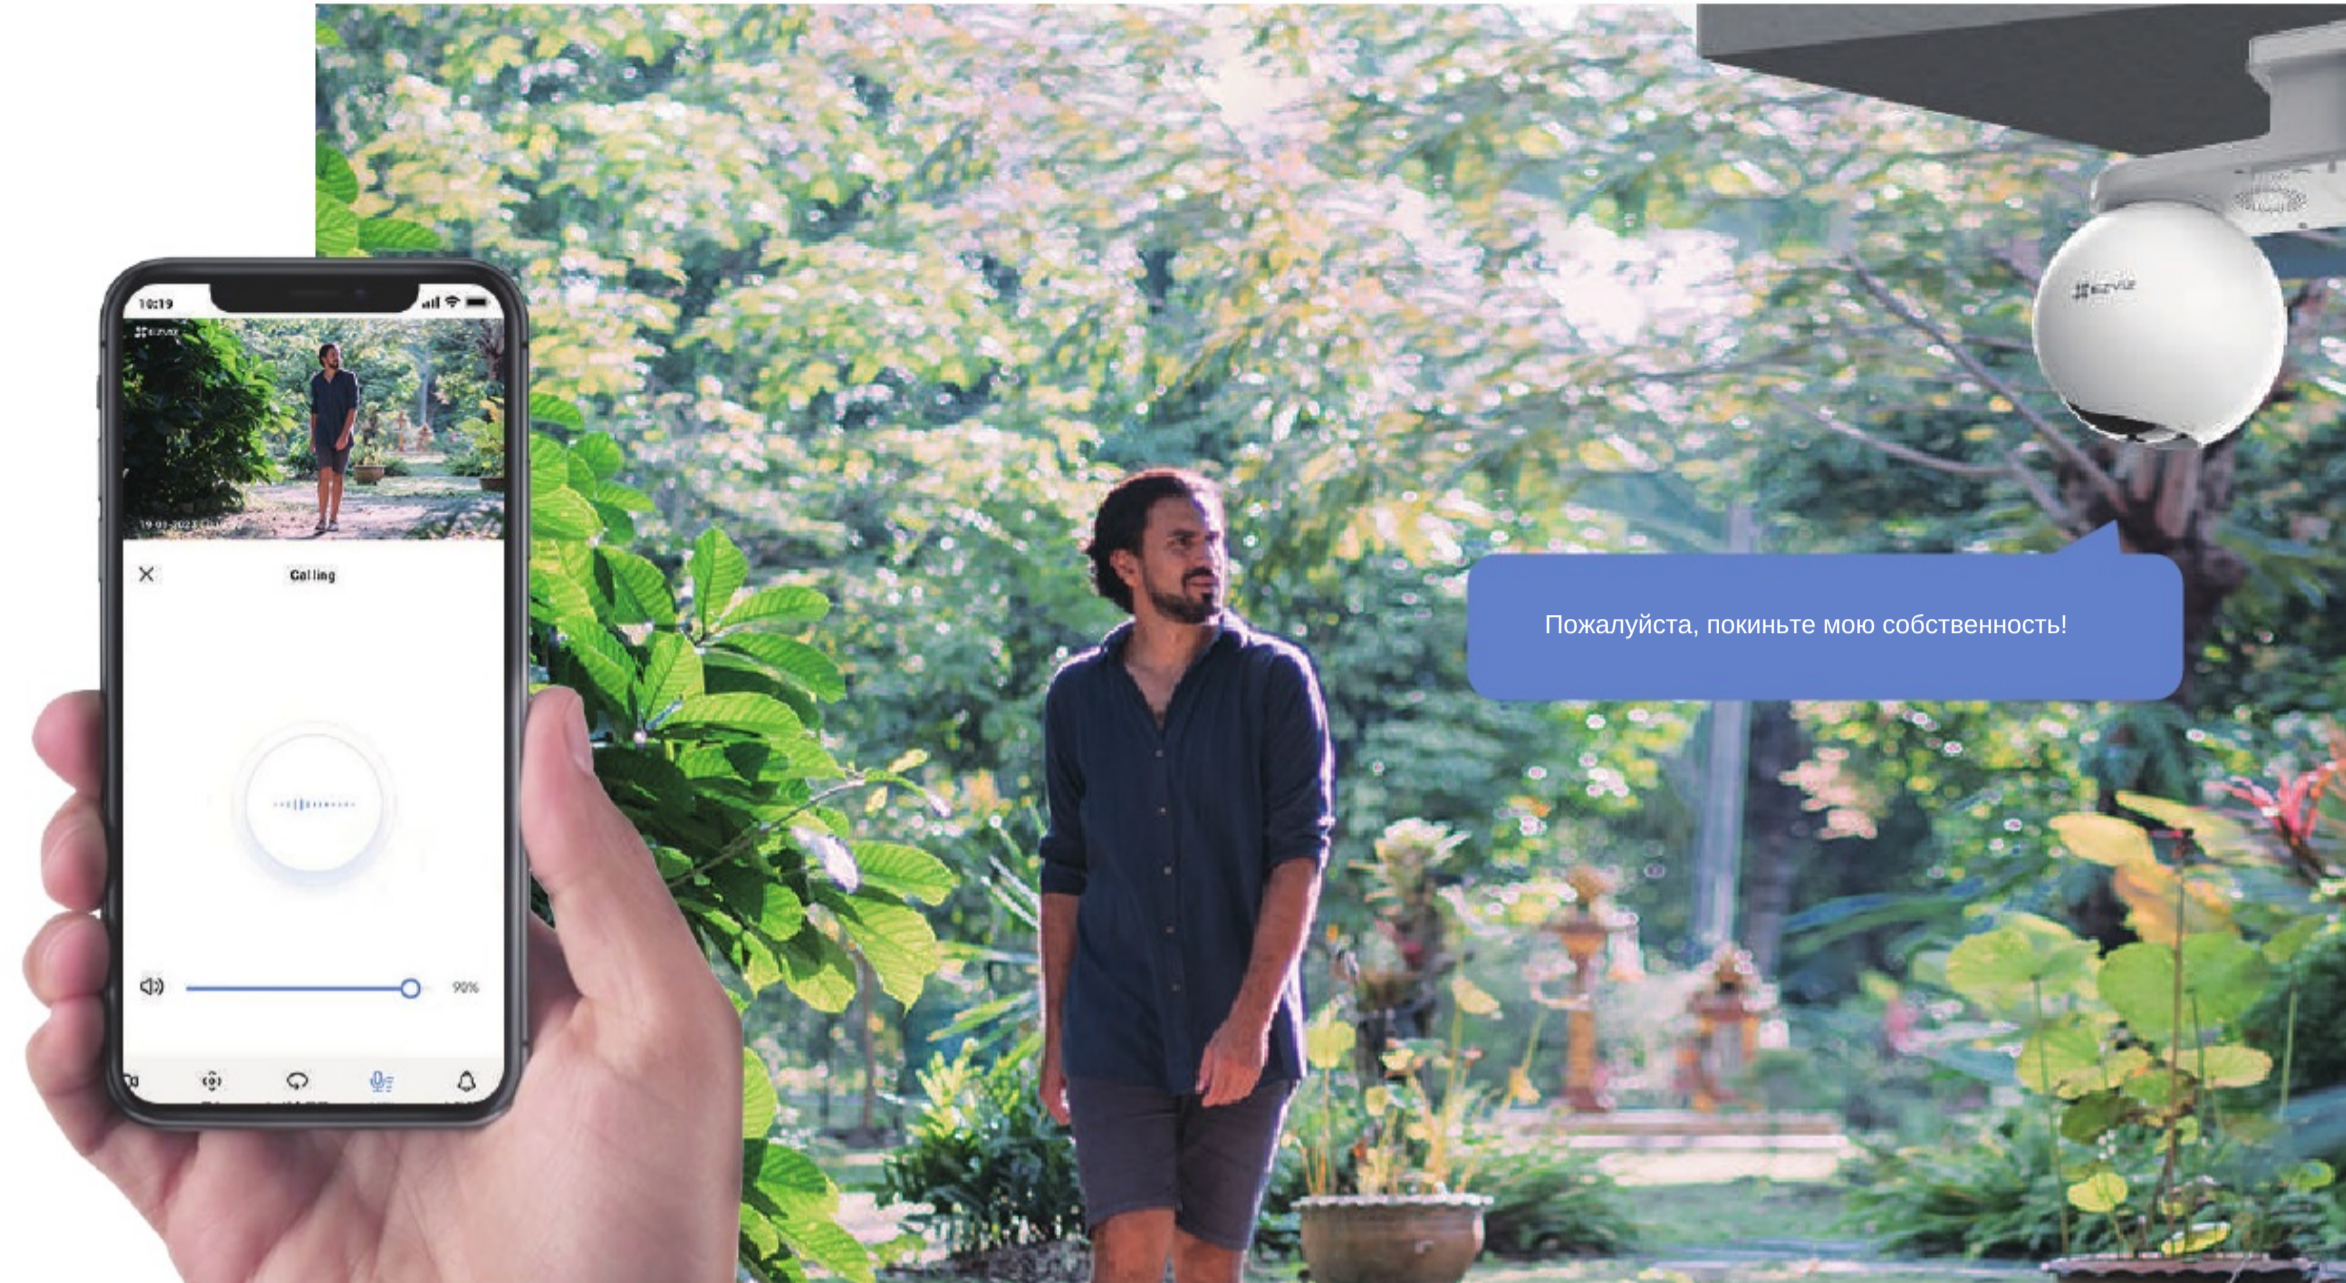

03 *Возврат в заданное положение одним щелчком мыши*

Независимо от сложности отслеживания, камера всегда знает, что нужно вернуться к предпочтительному для вас углу обзора. Вы можете точно определить до 12 ракурсов с помощью приложения EZVIZ. Просто нажмите на предварительно установленные точки, и камера автоматически вернется на место.

Смотрите на каждую деталь в цвете, от дня до ночи

Черно-белые изображения теперь стали историей. EV8 4G использует встроенный прожектор, чтобы восстановить красочную красоту окружающей природы, даже поздней ночью. Было бы очень трудно проникнуть внутрь под покровом темноты, когда EV8 стоит на страже.

Общайтесь с незваными посетителями, используя только свой смартфон

Наслаждайтесь двусторонней связью, просто используя свой телефон. Или предварительно запишите определенные голосовые сообщения, которые автоматически воспроизводятся при обнаружении людей на камере.

Пожалуйста, покиньте мою собственность!

Интеллектуальная интеграция, управление без помощи рук.

Простое управление EB8 4G с помощью приложения EZVIZ. Что еще лучше, вы можете включить голосовую передачу в режиме реального времени с помощью команды "Привет, Google" или "Алекса" чтобы проверить, что происходит на большом экране.