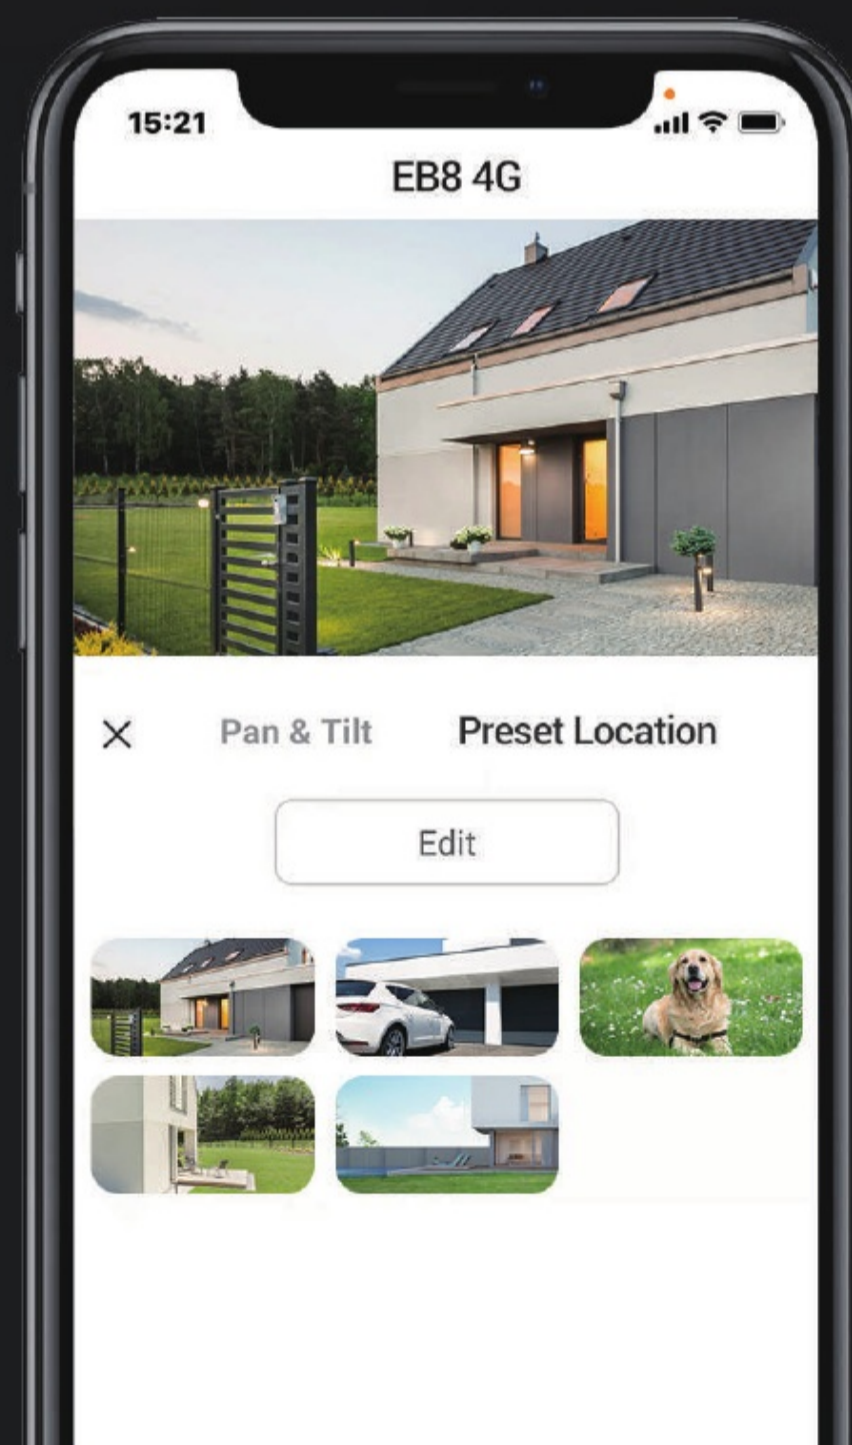

Острый, сообразительный глаз, который обследует вашу собственность

01 Более интеллектуальное обнаружение важных действий

EB8 4G разработан для предоставления интеллектуальных уведомлений об обнаруженных действиях. Вы можете настроить камеру на обнаружение всех видов движения - включая бегущих животных - или включить функцию smart human motion для автоматического отслеживания действий человека.

Smart Human
Обнаружение движения

Автоматическое отслеживание

Настраиваемые
зоны обнаружения

Бесплатно

Без абонентской
платы

02 360 ° плюс 2K для гораздо меньшего количества слепых зон

Для большего пространства нужен более широкий обзор, и именно здесь пригодится EB8 4G. Он может перемещаться и наклоняться, чтобы охватить поле зрения на 360 градусов, и отображать детали в разрешении 2K, чтобы четко запечатлеть важные моменты.

03 *Возврат в заданное положение одним щелчком мыши*

Независимо от сложности отслеживания, камера всегда знает, что нужно вернуться к предпочтительному для вас углу обзора. Вы можете точно определить до 12 ракурсов с помощью приложения EZVIZ. Просто нажмите на предварительно установленные точки, и камера автоматически вернется на место.

Смотрите на каждую деталь в цвете, от дня до ночи

Черно-белые изображения теперь стали историей. EV8 4G использует встроенный прожектор, чтобы восстановить красочную красоту окружающей природы, даже поздней ночью. Было бы очень трудно проникнуть внутрь под покровом темноты, когда EV8 стоит на страже.