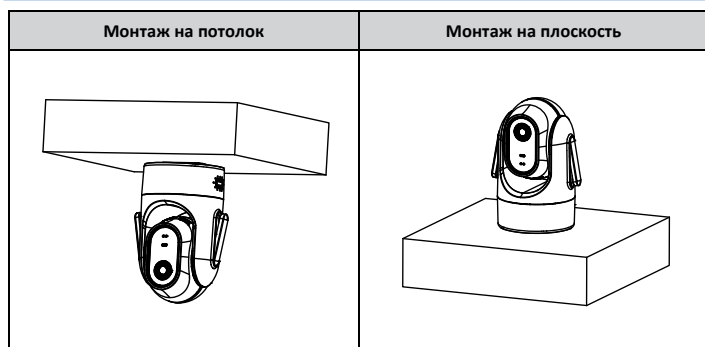

**Информация для заказа**

Тип	Артикул	Описание
PTZ IP-видеокамера	DH-SD-H2C-0400B	PT IP-видеокамера Wi-Fi с разрешением 2 Мп и фиксированным фокусным расстоянием 4 мм

Размеры, мм