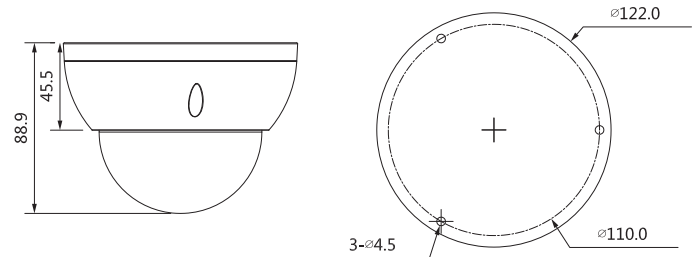

Конструкция

Корпус	Металлический
Размеры	88,9 мм × Ф122 мм
Вес нетто	0,46 кг
Вес брутто	0,64 кг

Информация для заказа

Тип	Номер детали	Описание
4Мп видео-камера	EZ-IPC-D4B41P-ZS-2812	4Мп вариофокальная купольная сетевая видеокамера с ИК-подсветкой, PAL
	EZ-IPC-D4B41N-ZS-2812	4Мп вариофокальная купольная сетевая видеокамера с ИК-подсветкой, NTSC
Аксессуары (опционально)	PFA137	Соединительная коробка
	PFA200W	Щит от дождя
	PFB203W	Настенное крепление
	PFA152-E	Крепление на столб
	PFA106	Монтажный адаптер
	PFB220C	Потолочное крепление
	PFB200C	Крепление в потолок
	PFM321D	DC12V1A Адаптер питания
	LR1002-1ET/1EC	Однопортовый Ethernet расширитель с большой дальностью связи через коаксиальный кабель
	PFM900-E	Интегрированный тестер крепления
	PFM114	SD-карта на базе TLC

Установка в соединительную коробку	Настенное крепление	Настенное крепление	Крепление на столб
PFA137	PFA137+PFA200W	PFB203W	PFB203W+PFA152-E
Потолочное крепление		Крепление в потолок	
PFA106+PFB220C	PFB200C		

Размеры (мм)

Аксессуары

Опционально: