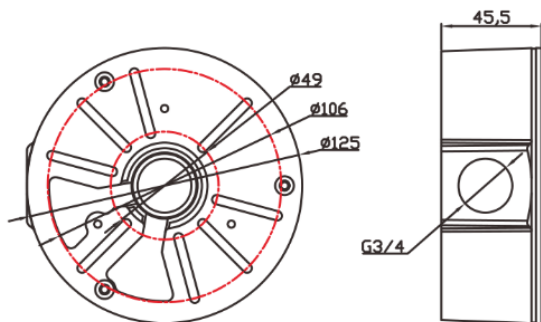

Особенности

- Универсальная монтажная коробка предназначена для установки и подключения купольных или цилиндрических видеокамер на вертикальную или горизонтальную поверхность.
- 8 гаек установлены в специальных полозьях, что позволяет менять диаметр монтажного основания видеокамеры от 49 мм до 106 мм.