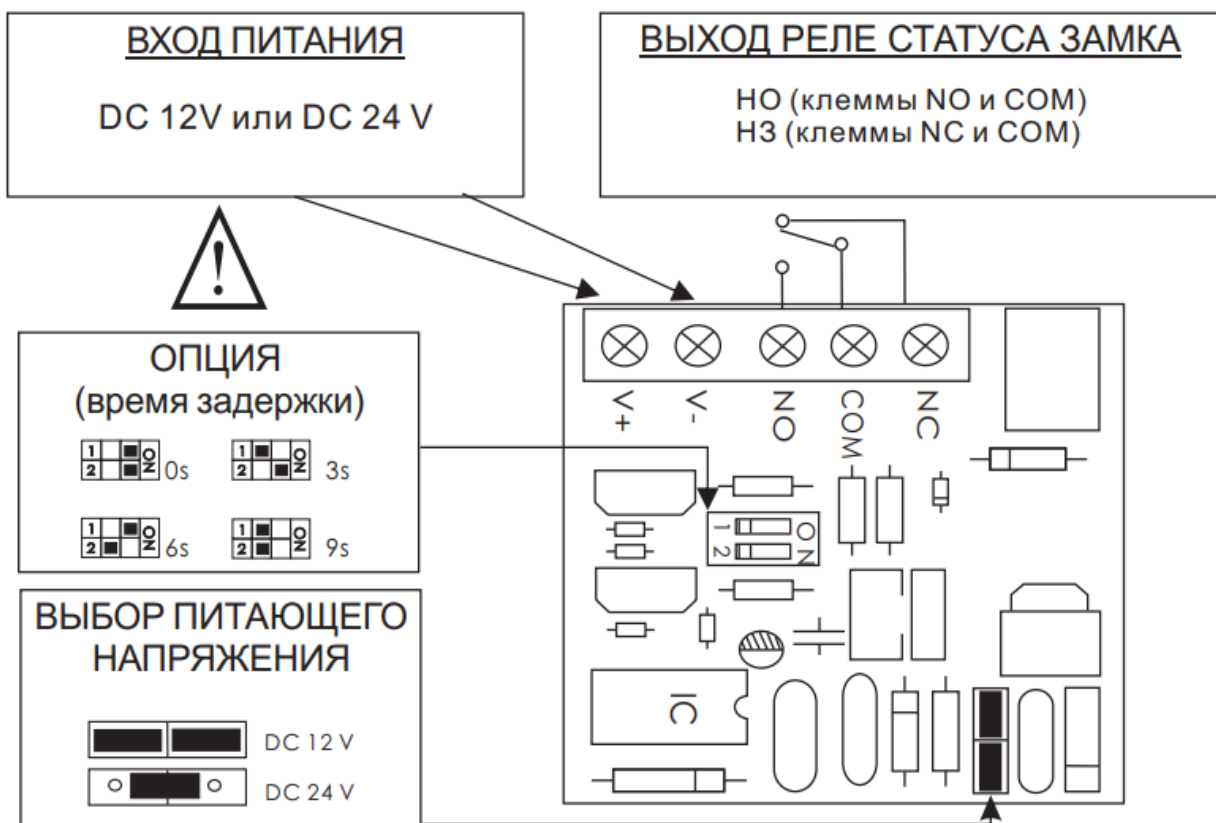

КОМПЛЕКТ ПОСТАВКИ

Комплект поставки электромагнитного замка должен соответствовать перечню, указанному в табл. 2.

Таблица 2.

Наименование	Количество
Электромагнитный замок	1
Якорь	1
Крепёжный комплект	1
Инструкция	1