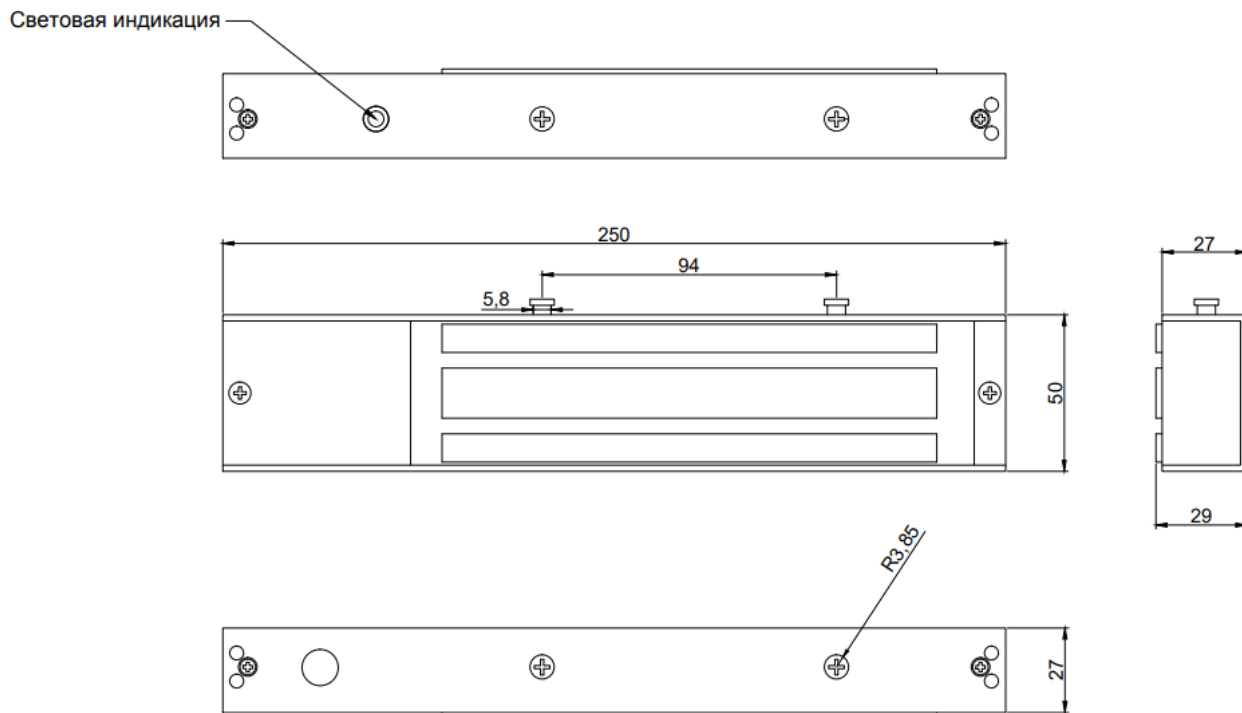

**ТЕХНИЧЕСКИЕ ХАРАКТЕРИСТИКИ**

Технические характеристики электромагнитного замка представлены в табл. 1.

Таблица 1.

Сила удержания, кг	350
Напряжение, В	12,0/24,0
Потребляемый ток, А	0,48/0,24
Тип установки	Накладной
Тип замка	НО
Габаритные размеры, мм	253 x 50 x 28
Индикация	Двухцветный светодиод
Особенности	Встроенный датчик Холла (реле состояния замка НО/НЗ)

## УСТРОЙСТВО ЗАМКА

Внешний вид и устройство электромагнитного замка представлено на рис. 1.  
Рисунок 1.