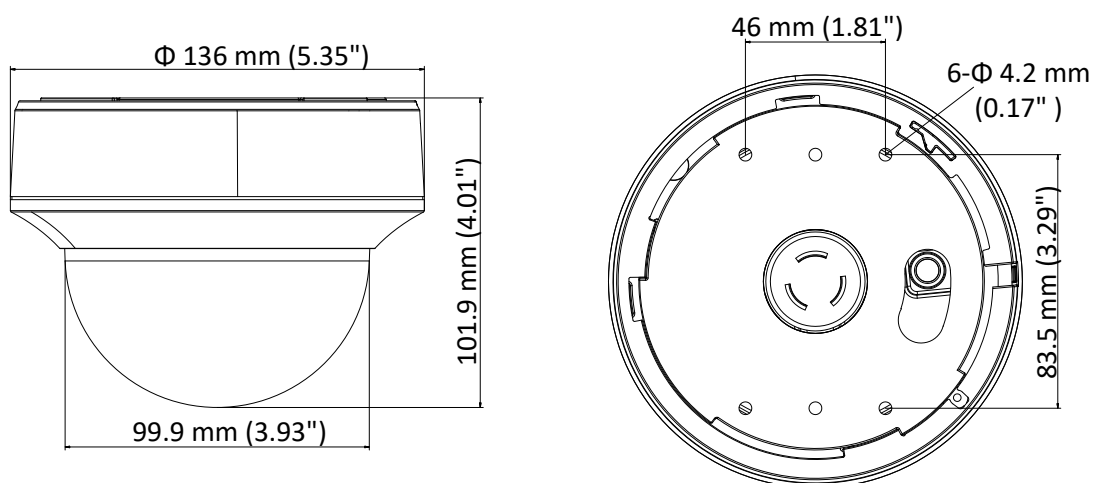

Основное	
Дальность ИК-подсветки	До 60 м
Связь	Передача данных по коаксиальному кабелю, протокол: HIKVISION-C (выход TVI)
Размеры	Φ 136 × 101.9 мм (Φ 5.35 × 4.01")
Масса	Приблиз. 430 г

Доступные модели

DS-2CE56H8T-AITZF

Размеры (ед. изм.: мм (дюймы))