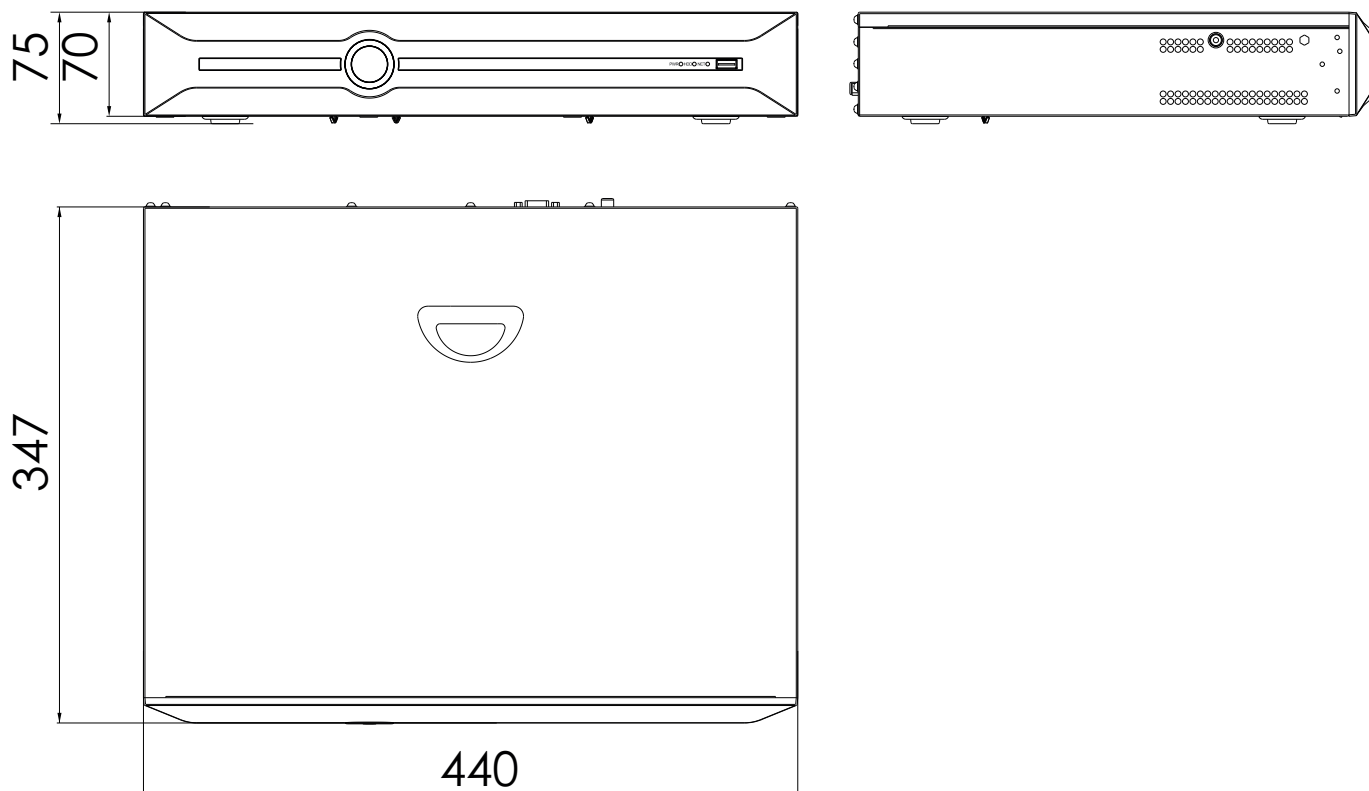

Габаритные размеры в мм

Задняя панель

Модели для заказа

1D.20030.020183

TC-R3440 SPEC:I/B/P16/H/V4.0

Комплектация

Видеорегистратор - 1 шт.
 Комплект винтов для установки HDD - 1 компл.
 Мышь компьютерная - 1 шт.
 Комплект кабелей для подключения HDD - 1 компл.
 Кабель питания - 1 шт.
 Комплект для фиксации в 19" стойку - 1 компл.