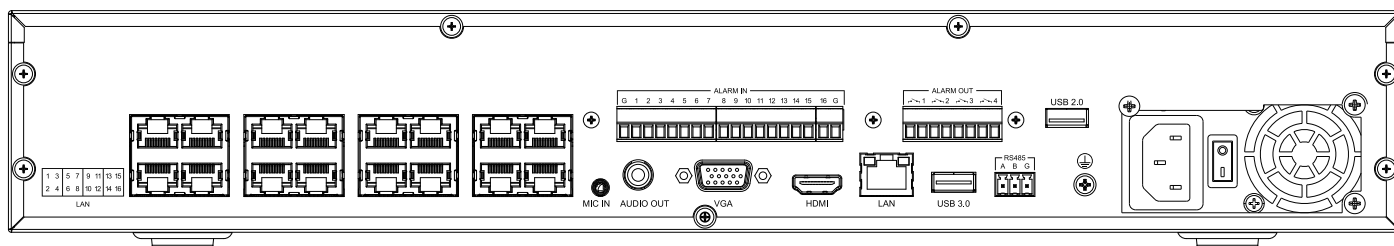

Модели для заказа

1D.20030.020183

TC-R3440 SPEC:I/B/P16/H/V4.0

Комплектация

Видеорегистратор - 1 шт.
Комплект винтов для установки HDD - 1 компл.
Мышь компьютерная - 1 шт.
Комплект кабелей для подключения HDD - 1 компл.
Кабель питания - 1 шт.
Комплект для фиксации в 19" стойку - 1 компл.