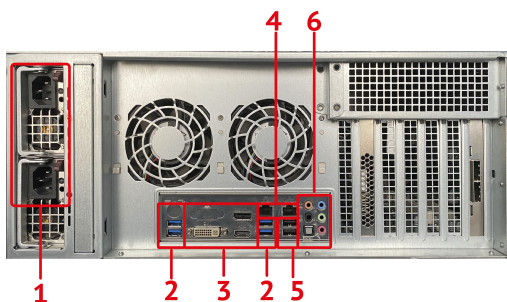

Описание задней панели видеорегистратора¹

1. Разъемы питания 220В
2. Блок разъемов USB 3.0
3. Блок разъемов для подключения мониторов
4. Блок разъемов RJ-45 для Ethernet
5. Блок разъемов USB 2.0
6. Аудиовходы/аудиовыходы

Комплектация

- Видеорегистратор (в сборе и упаковке) ..... 1шт.
- Клавиатура (USB) ..... 1шт.
- Мышь (USB) ..... 1шт.
- Кабель питания ..... 2шт.
- Комплект направляющих для установки видеорегистратора в стойку ..... 1шт.
- Технический паспорт изделия ..... 1шт.
- Гарантийный талон ..... 1шт.
- Руководство пользователя на видеорегистратор ..... 1шт.

Гарантийное обслуживание

- Два года гарантии на видеорегистратор со дня продажи, но не более 30 месяцев со дня производства.
- При отсутствии гарантийного талона, гарантийный срок определяется со дня производства.
- Гарантийное обслуживание по программе "[Сервер на замену](#)".

¹ Внешний вид, количество и расположение разъемов может отличаться.

Производитель оставляет за собой право изменить конфигурацию видеорегистратора без ухудшения его основных характеристик.