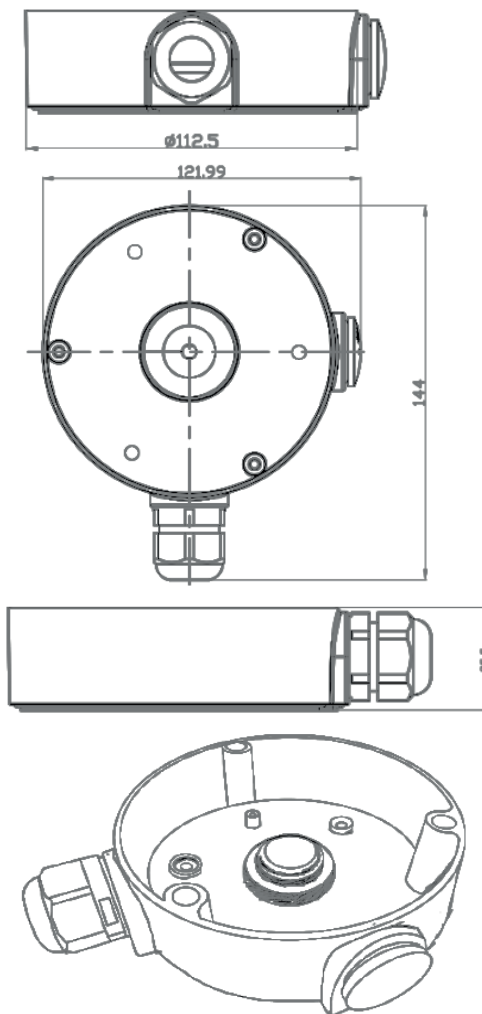

Характеристики

Модель	TR-JB303
Материал	Алюминиевый сплав
Размеры	Ø112.5 мм x 35.5 мм
Вес БРУТТО	210 г
Вес НЕТТО	170 г
Рабочая температура	-40°C ... +60°C
Рабочая влажность	<90% (RH)
Цвет	Белый

Размеры

Особенности

- Материал из алюминиевого сплава
- Подходит под большое количество камер TRASSIR
- Прокладка кабелей внутри распределительной коробки
- Возможность прокладки кабеля как через дно, так и сбоку коробки