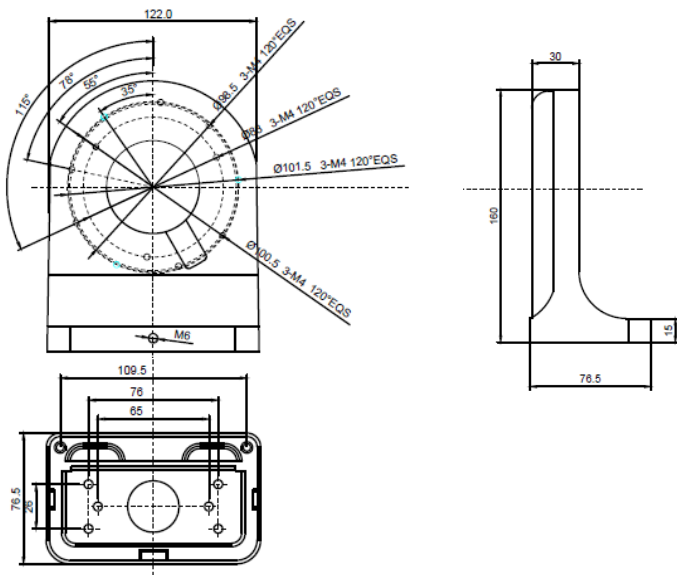

Особенности

- Настенный кронштейн предназначен для установки и подключения купольных видеокамер на вертикальную поверхность.
- 12 точек с резьбовыми отверстиями позволяют устанавливать видеокамеры с разными диаметрами монтажного основания, от 88 мм до 101.5 мм.