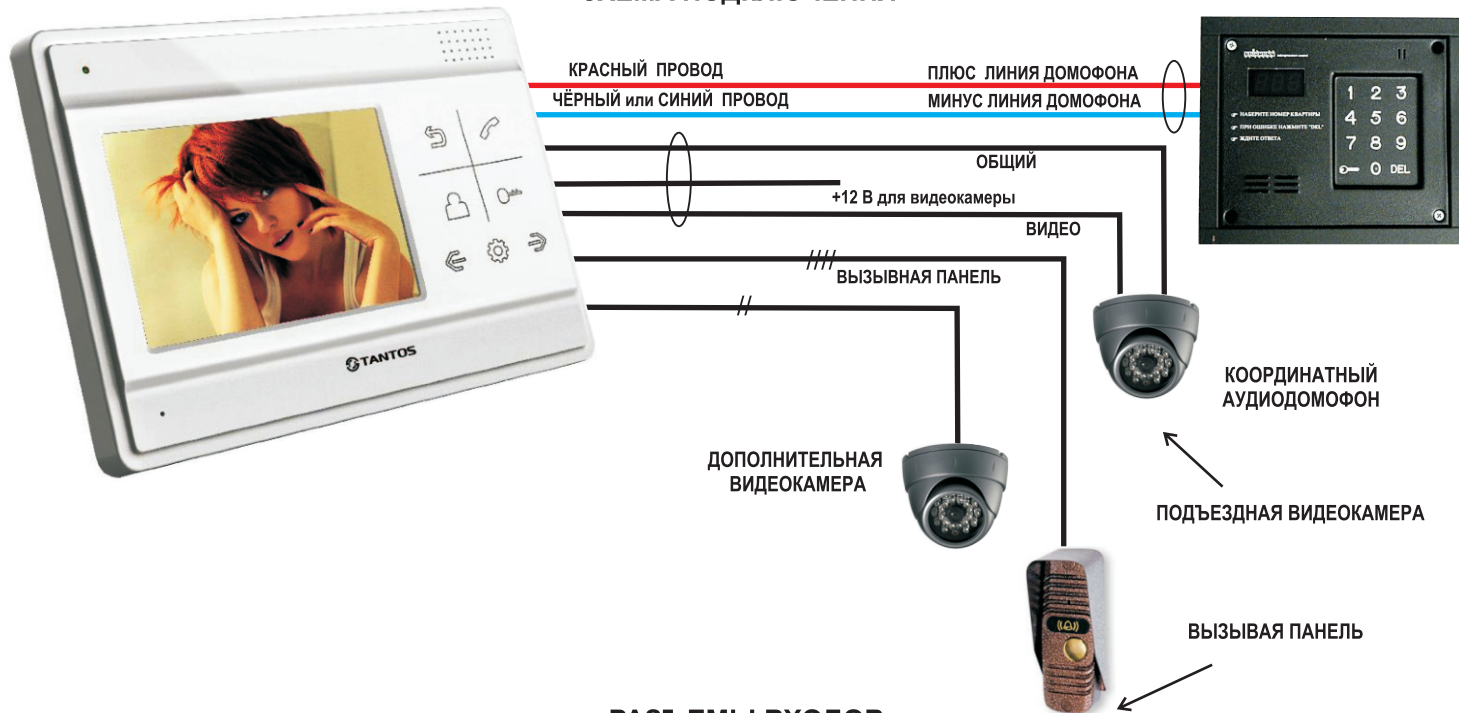

4,3" ЦВЕТНОЙ МОНИТОР ВИДЕОДОМОФОНА TANTOS LILU XL (ЦИФРОВОЙ)

ЦВЕТНОЙ 4,3" монитор видеодомофона **TANTOS LILU XL** предназначен для полнофункциональной работы с подъездным **ЦИФРОВЫМ** аудиодомофоном типа "RAIKMAN", "MARSHAL", "LASKOMEX".

На первый вход подключается только подъездная видекамера, на второй вход можно подключить вызывную панель видеодомофона или цветную видекамеру.

СХЕМА ПОДКЛЮЧЕНИЯ

РАЗЪЕМЫ ВХОДОВ:

ДЛЯ ЗАПИСИ № КВАРТИРЫ НЕОБХОДИМО:

Включить питание монитора, дождаться прохождения теста, затем успеть в течение 5 сек. включить ПАНЕЛЬ 1

нажав кнопку ПРОСМОТР 

затем нажать кнопку ОТВЕТ 

Этими действиями включится режим записи № квартиры
Затем 3 раза набрать номер квартиры, дожидаясь прохождения хотя бы одного звонка, затем его сбрасывая.
Номер квартиры будет запомнен видеодомофоном.