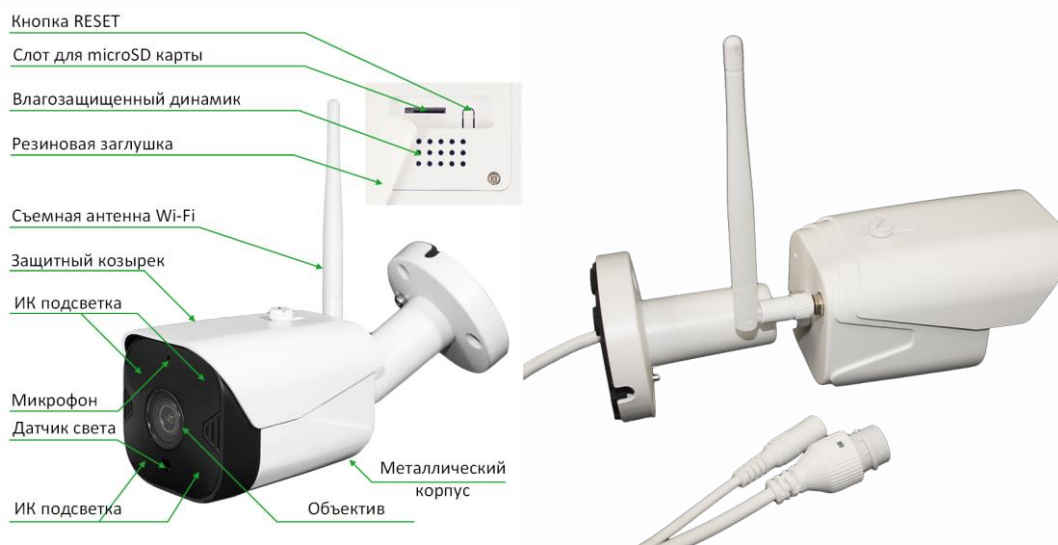

Домашняя FullHD Wi-Fi камера видеонаблюдения

Видеокамера Wi-Fi цилиндрическая с ИК подсветкой двухмегапиксельная, 1920x1080, 1/2.7" сенсор 0.1 Люкс (день) 0 Люкс (ночь с ИК подсветкой), детектор движения, встроенный микрофон / встроенный динамик, поддержка SD карт, облачное хранение, мобильное приложение для iPhone, Android, веб интерфейс отсутствует. Питание DC 12В, ИК подсветка 10 м, -30+50°C.

Параметры видео	
Сенсор	1/2.7" GC2033 сенсор, 0.4 Люкс (день) / 0 Люкс (ночь с ИК подсветкой), ИК подсветка 5-10 м
Объектив	f=3.6 мм, F=2.0
Разрешение	1920x1080, до 12 к/с
Установка	Настольная, потолочная, настенная
Тревожные события	
Тревожные события	Детектор движения
Уведомления	Мобильные уведомления
Запись	microSD карта (8...64 Гб) и облачное хранение (платное)
Параметры аудио	
Вход	Микрофон
Выход	Динамик
Разговор	Дуплексный
Просмотр записей	
SD карта	Непрерывный просмотр, просмотр по событиям
Облако	Просмотр по событиям
Сеть и интерфейсы	
Сетевой интерфейс	Wi-Fi IEEE 802.11/b/g 2.4 ГГц
Соединение	Только по Wi-Fi через приложение (Smart Life - Smart Living), подключение P2P, требуется подключение к Интернет для доступа к камере.
Безопасность	Защита паролем
Пользователи	Не более 10 одновременных пользователей
Эксплуатация	
Питание	12 В ±5%, 0.7А
Потребляемая мощность	Не более 8 Вт
Габариты	193*66*66 мм
Рабочий диапазон температур	от -30 до +50°C
Относительная влажность	от 10 до 90% (без конденсата)
Системные требования	Android 5 и выше, iOS 9 и выше
Веб интерфейс	Нет
Комплект поставки	- Wi-Fi камера с объективом - Крепежный комплект - Упаковочная тара
Примечание	Комплект поставки и любые технические характеристики могут быть изменены производителем в любое время без предварительного уведомления.