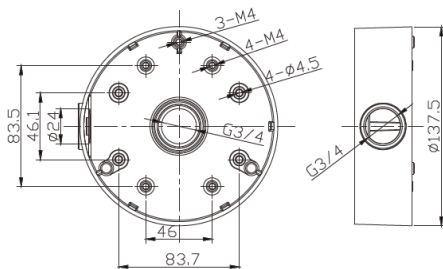

Особенности

- Универсальная монтажная коробка предназначена для установки и подключения купольных видеокамер на вертикальную или горизонтальную поверхность.

- 7 точек с резьбовыми отверстиями позволяют устанавливать видеокамеры с разными размерами монтажного основания: 83.5*46 мм, 46.1*83.7 мм

Комплектация

Монтажная коробка	1 шт
Установочный комплект	1 шт
Паспорт изделия	1 шт
Установочный стикер	1 шт
Кабельный гермоввод	1 шт