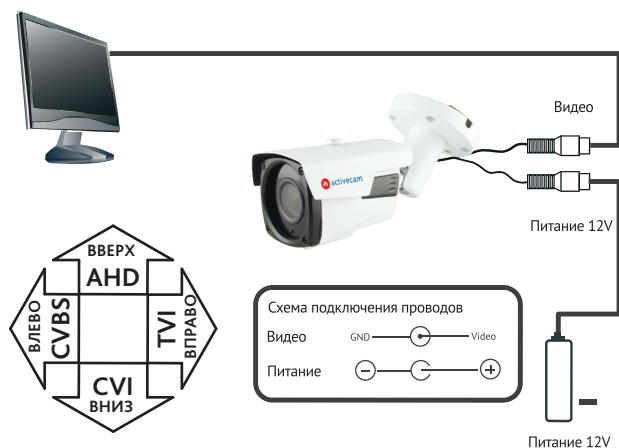

Ключевые особенности

- Разрешение 5Мп
- Механический ИК-фильтр
- Четыре режима работы: TVI / AHD / CVI / CVBS
- ИК-подсветка до 40 метров
- Широкий динамический диапазон (DWDR)
- OSD-меню: управление с помощью джойстика или в интерфейсе регистратора
- Питание 12В DC

Торговая марка ActiveCam принадлежит крупной международной компании DSSL - производителю систем видеонаблюдения. Продукция компании DSSL представлена в филиалах и дилерских центрах на всей территории РФ, странах СНГ и Европы. В каждом представительстве функционируют поддержка и консультации.

Сегодня ActiveCam - это бренд международного уровня, включающий в себя видеокамеры и оптику для аналоговых и цифровых систем видеонаблюдения, созданных на базе инновационных технологий Active.

В собственной научно-технической лаборатории специалисты отслеживают, анализируют технологические новинки рынка и применяют инновационные решения в своих продуктах. Принципиальной задачей разработчиков является осуществление совместимости с решающим большинством существующего оборудования для систем видеонаблюдения.

Подключение

Данная камера имеет три режима работы: TVI, AHD и CVI, а также режим аналогового видео стандарта CVBS с разрешением PAL 960H. По умолчанию камера работает в стандарте TVI. Для переключения в другие режимы удерживайте в течении 5 сек кнопку OSD-джойстика в соответствующем направлении.