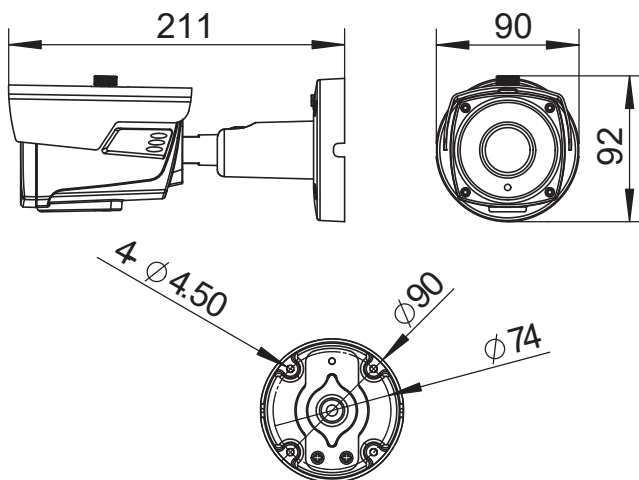

Размеры

Примечания

Блок питания должен соответствовать требованиям: выходное напряжение, ток, полярности и рабочая температура. При использовании камеры в условиях грозы обратите внимание на наличие громоотвода или отключите разъем питания.

Избегайте использования устройств при слишком высоких или слишком низких температурах. Не устанавливайте камеру вблизи радиаторов и обогревателей.

Не направляйте объектив камеры на солнце или яркие объекты. Это может повредить матрицу.

Проблемы и решения

Отсутствует изображение после подключения питания.

- Неверное напряжение питания, проверьте питание и правильность подключения.
- Проверьте правильность подключения кабеля.

Изображение с рябью помех.

- Возможно вызвано питанием переменным током, необходимо установить стабилизатор.
- Проверьте монитор и используйте периферийное оборудование.

Непрерывное изменение цвета фона изображения.

- Может быть вызвано электромагнитным полем люминесцентной лампы - это специфическое свойство аналоговых камер систем видеонаблюдения.
- Для улучшения изображения сократите количество люминесцентных ламп и увеличьте расстояние между камерой и люминесцентной лампой.

Срок службы данного изделия составляет 2 года.