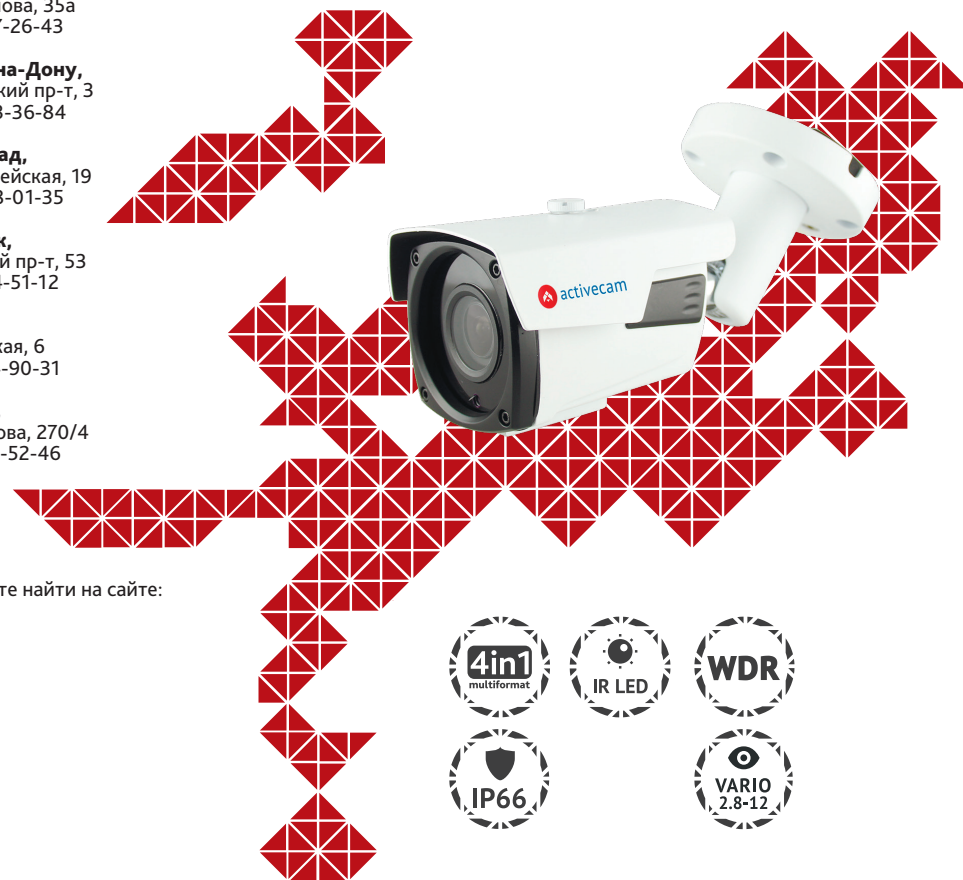

АС-Н5В6

Уличная 5МП аналоговая мультистандартная камера с вариофокальным объективом и ИК-подсветкой

Примечание:
Перед подключением камеры прочитайте данное Руководство Пользователя!

Введение

Поздравляем вас с приобретением мультiformатной камеры AC-H5B6.

Пожалуйста, перед началом эксплуатации, ознакомьтесь с руководством на камеру.

Ключевые особенности

- Разрешение 5Мп
- Механический ИК-фильтр
- Четыре режима работы: TVI / AHD / CVI / CVBS
- ИК-подсветка до 40 метров
- Широкий динамический диапазон (DWDR)
- OSD-меню: управление с помощью джойстика или в интерфейсе регистратора
- Питание 12В DC