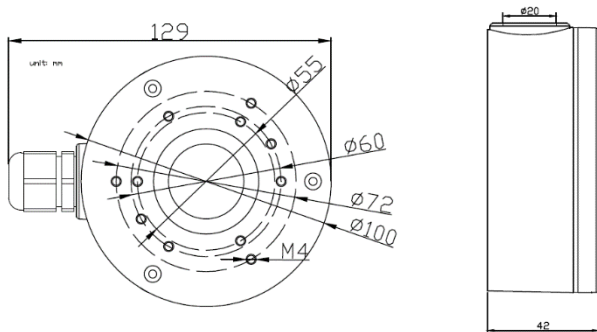

Особенности

- Универсальная монтажная коробка предназначена для установки и подключения купольных или цилиндрических видеокамер на вертикальную или горизонтальную поверхность.
- 11 точек с резьбовыми отверстиями позволяют устанавливать видеокамеры с разными диаметрами монтажного основания, от 55 мм до 72мм.